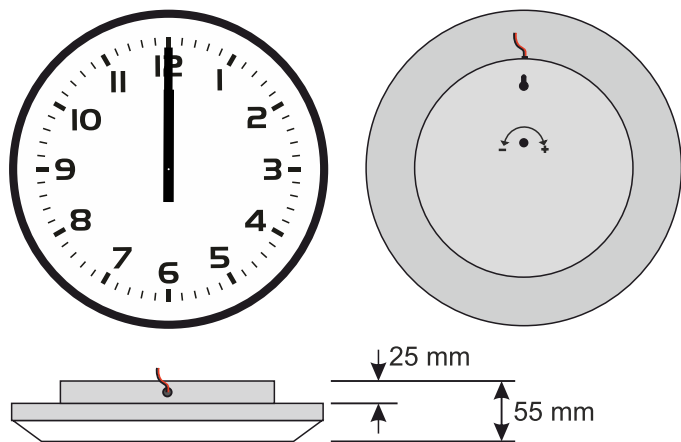

EAC1040

Jednostrani analogni sat promjera 40cm

EAC2040

Dvostrani analogni sat promjera 40cm

Osobine:

- Jednostrana i dvostrana izvedba analognog sata
- Promjer sata 40 cm
- Jednostavna montaža na zid ili strop
- Upravljanje putem matičnog sata
- Stupanj zaštite IP40.

EAC analogni sat prikazuje sate i minute, namijenjeni su za unutarnju uporabu u bolnicama, školama, uredima, poštama, itd.

Upravljanje EAC analognim satovima vrši se pomoću matičnog sata (EMC2013D, EMC2013S), impulsima od 24 VDC.

EAC2040 analogni sat namijenjen je za viseću stropnu ili bočnu zidnu montažu.

Izvedbe EAS analognih satova su:
- EAC1040 jednostrani sat
- EAC2040 dvostrani sat

Detalj montaže

- 1 Isporučka satova za viseću(stropnu) montažu
- 2 Po zahtjevu bočna (zidna) montaža