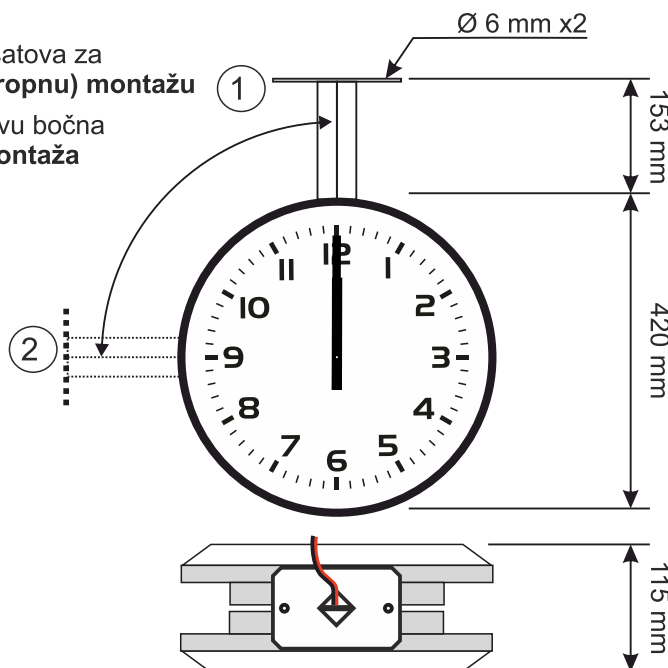

EAC1040

Jednostrani analogni sat promjera 40cm

EAC2040

Dvostrani analogni sat promjera 40cm

Osobine:

- Jednostrana i dvostrana izvedba analognog sata
- Promjer sata 40 cm
- Jednostavna montaža na zid ili strop
- Upravljanje putem matičnog sata
- Stupanj zaštite IP40.

EAC analogni sat prikazuje sate i minute, namijenjeni su za unutarnju uporabu u bolnicama, školama, uredima, poštama, itd.

Upravljanje EAC analognim satovima vrši se pomoću matičnog sata (EMC2013D, EMC2013S), impulsima od 24 VDC.

EAC2040 analogni sat namijenjen je za viseću stropnu ili bočnu zidnu montažu.

Izvedbe EAS analognih satova su:
- EAC1040 jednostrani sat
- EAC2040 dvostrani sat

Detalj montaže

- 1 Isporučka satova za viseću(stropnu) montažu
- 2 Po zahtjevu bočna (zidna) montaža