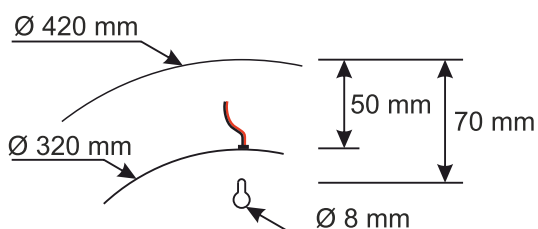

EAC1040

Jednostrani analogni sat promjera 40cm

EAC2040

Dvostrani analogni sat promjera 40cm

Osobine:

- Jednostrana i dvostrana izvedba analognog sata
- Promjer sata 40 cm
- Jednostavna montaža na zid ili strop
- Upravljanje putem matičnog sata
- Stupanj zaštite IP40.

EAC2040 analogni sat namijenjen je za viseću stropnu ili bočnu zidnu montažu.

Izvedbe EAS analognih satova su:
- EAC1040 jednostrani sat
- EAC2040 dvostrani sat

Detalj montaže

- 1 Isporučka satova za viseću(stropnu) montažu
- 2 Po zahtjevu bočna (zidna) montaža