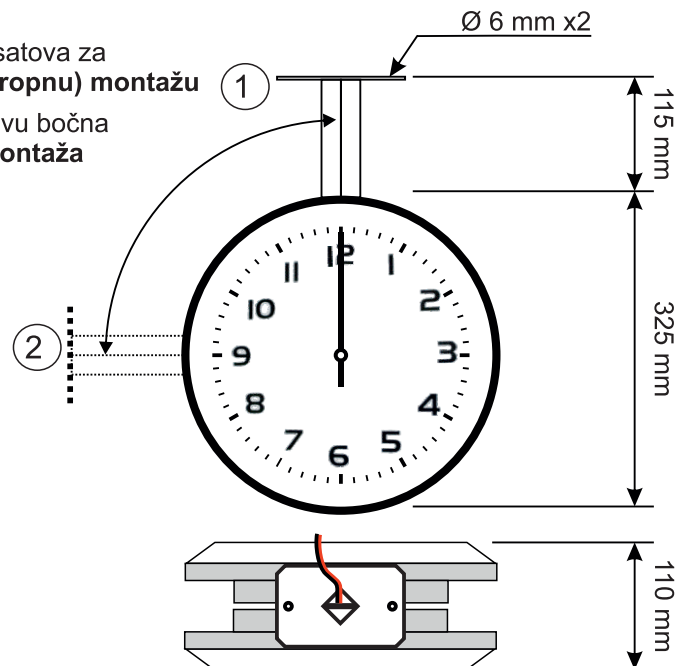

### Osobine:

- Jednostrana i dvostrana izvedba analognog sata
- Promjer sata 30 cm
- Jednostavna montaža na zid ili strop
- Upravljanje putem matičnog sata
- Stupanj zaštite IP40.

EAC analogni sat prikazuje sate i minute, namijenjeni su za unutarnju uporabu u bolnicama, školama, uredima, poštama, itd.

Upravljanje EAC analognim satovima vrši se pomoću matičnog sata ( EMC2013, EMC2013IP ), impulsima od 24 VDC.

EAC2030 analogni sat namijenjen je za viseću stropnu ili bočnu zidnu montažu.

Izvedbe EAS analognih satova su:  
- EAC1030 jednostrani sat  
- EAC2030 dvostrani sat

Detalj montaže

- 1 Isporučka satova za viseću(stropnu) montažu
- 2 Po zahtjevu bočna (zidna) montaža

Detalj montaže

Žice spajati boja na boju