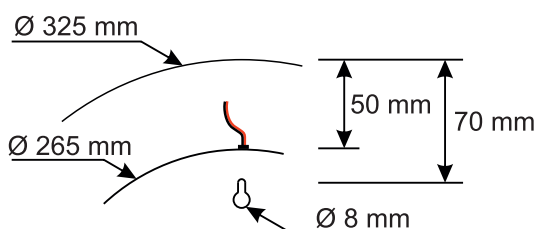

Detalj montaže