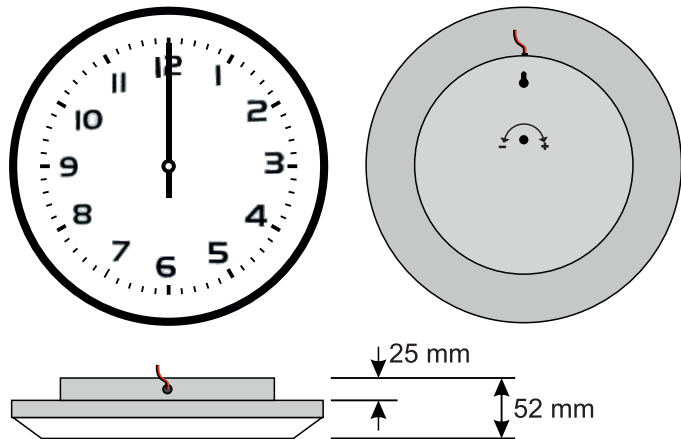

## EAC1030

Jednostrani analogni sat promjera 30cm

## EAC2030

Dvostrani analogni sat promjera 30cm

### Osobine:

- Jednostrana i dvostrana izvedba analognog sata
- Promjer sata 30 cm
- Jednostavna montaža na zid ili strop
- Upravljanje putem matičnog sata
- Stupanj zaštite IP40.

EAC analogni sat prikazuje sate i minute, namijenjeni su za unutarnju uporabu u bolnicama, školama, uredima, poštama, itd.

Upravljanje EAC analognim satovima vrši se pomoću matičnog sata ( EMC2013, EMC2013IP ), impulsima od 24 VDC.

EAC2030 analogni sat namijenjen je za viseću stropnu ili bočnu zidnu montažu.

Izvedbe EAS analognih satova su:  
- EAC1030 jednostrani sat  
- EAC2030 dvostrani sat